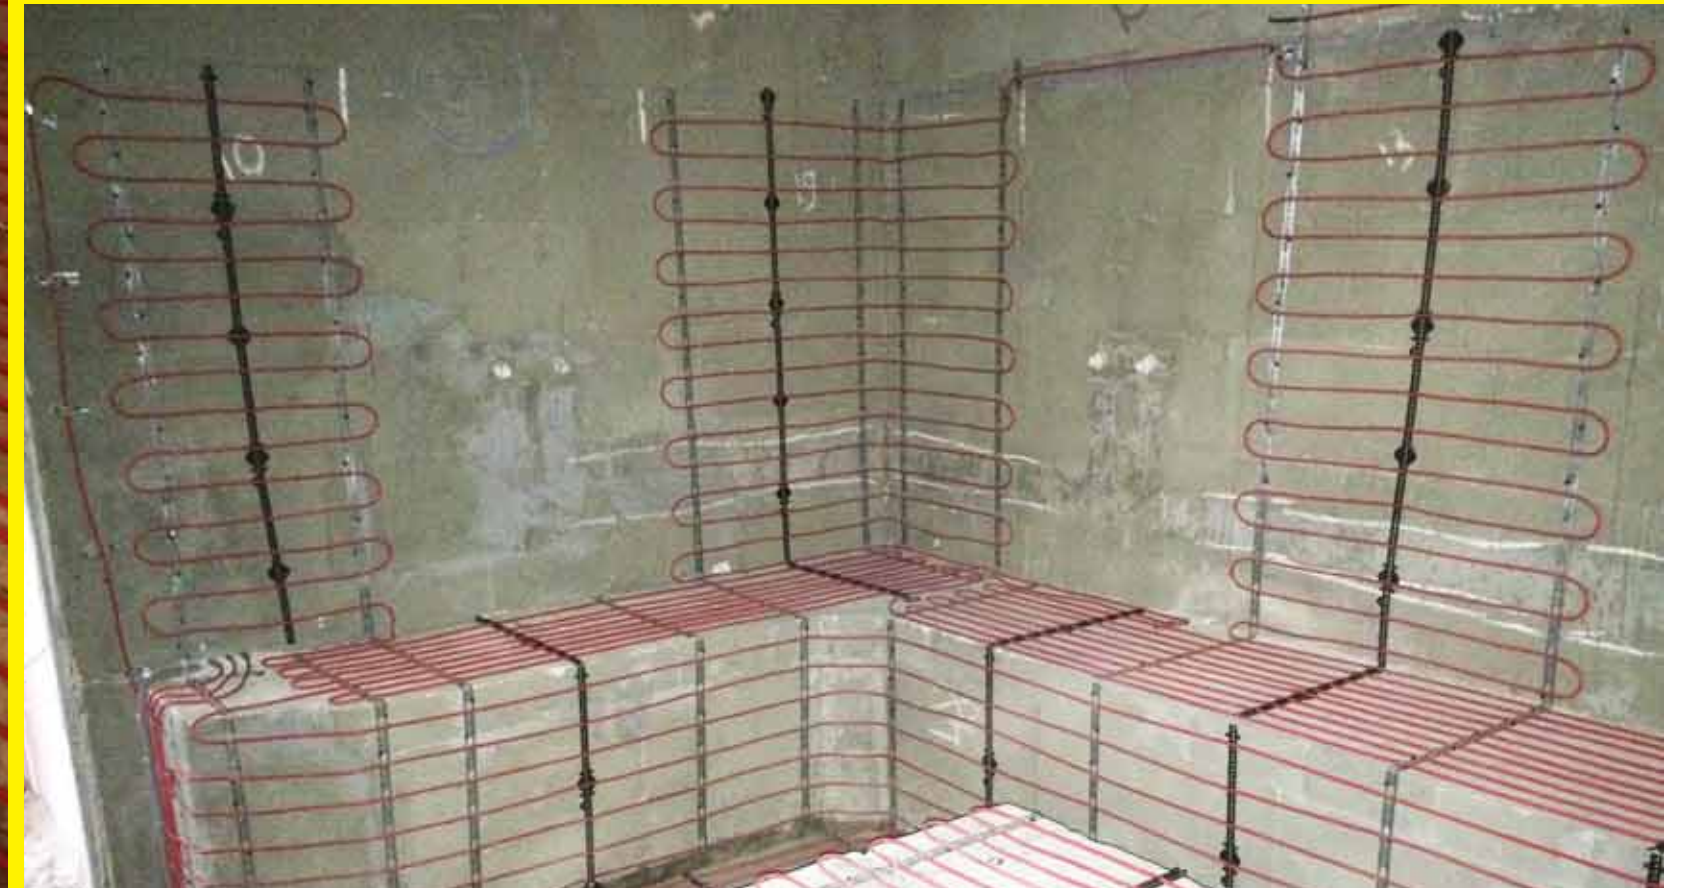

GAZSEL
ELEKTROMEKANİK A.Ş.

Panora Konut / Ankara

✉ info@gazsel.com.tr
🌐 www.gazsel.com.tr