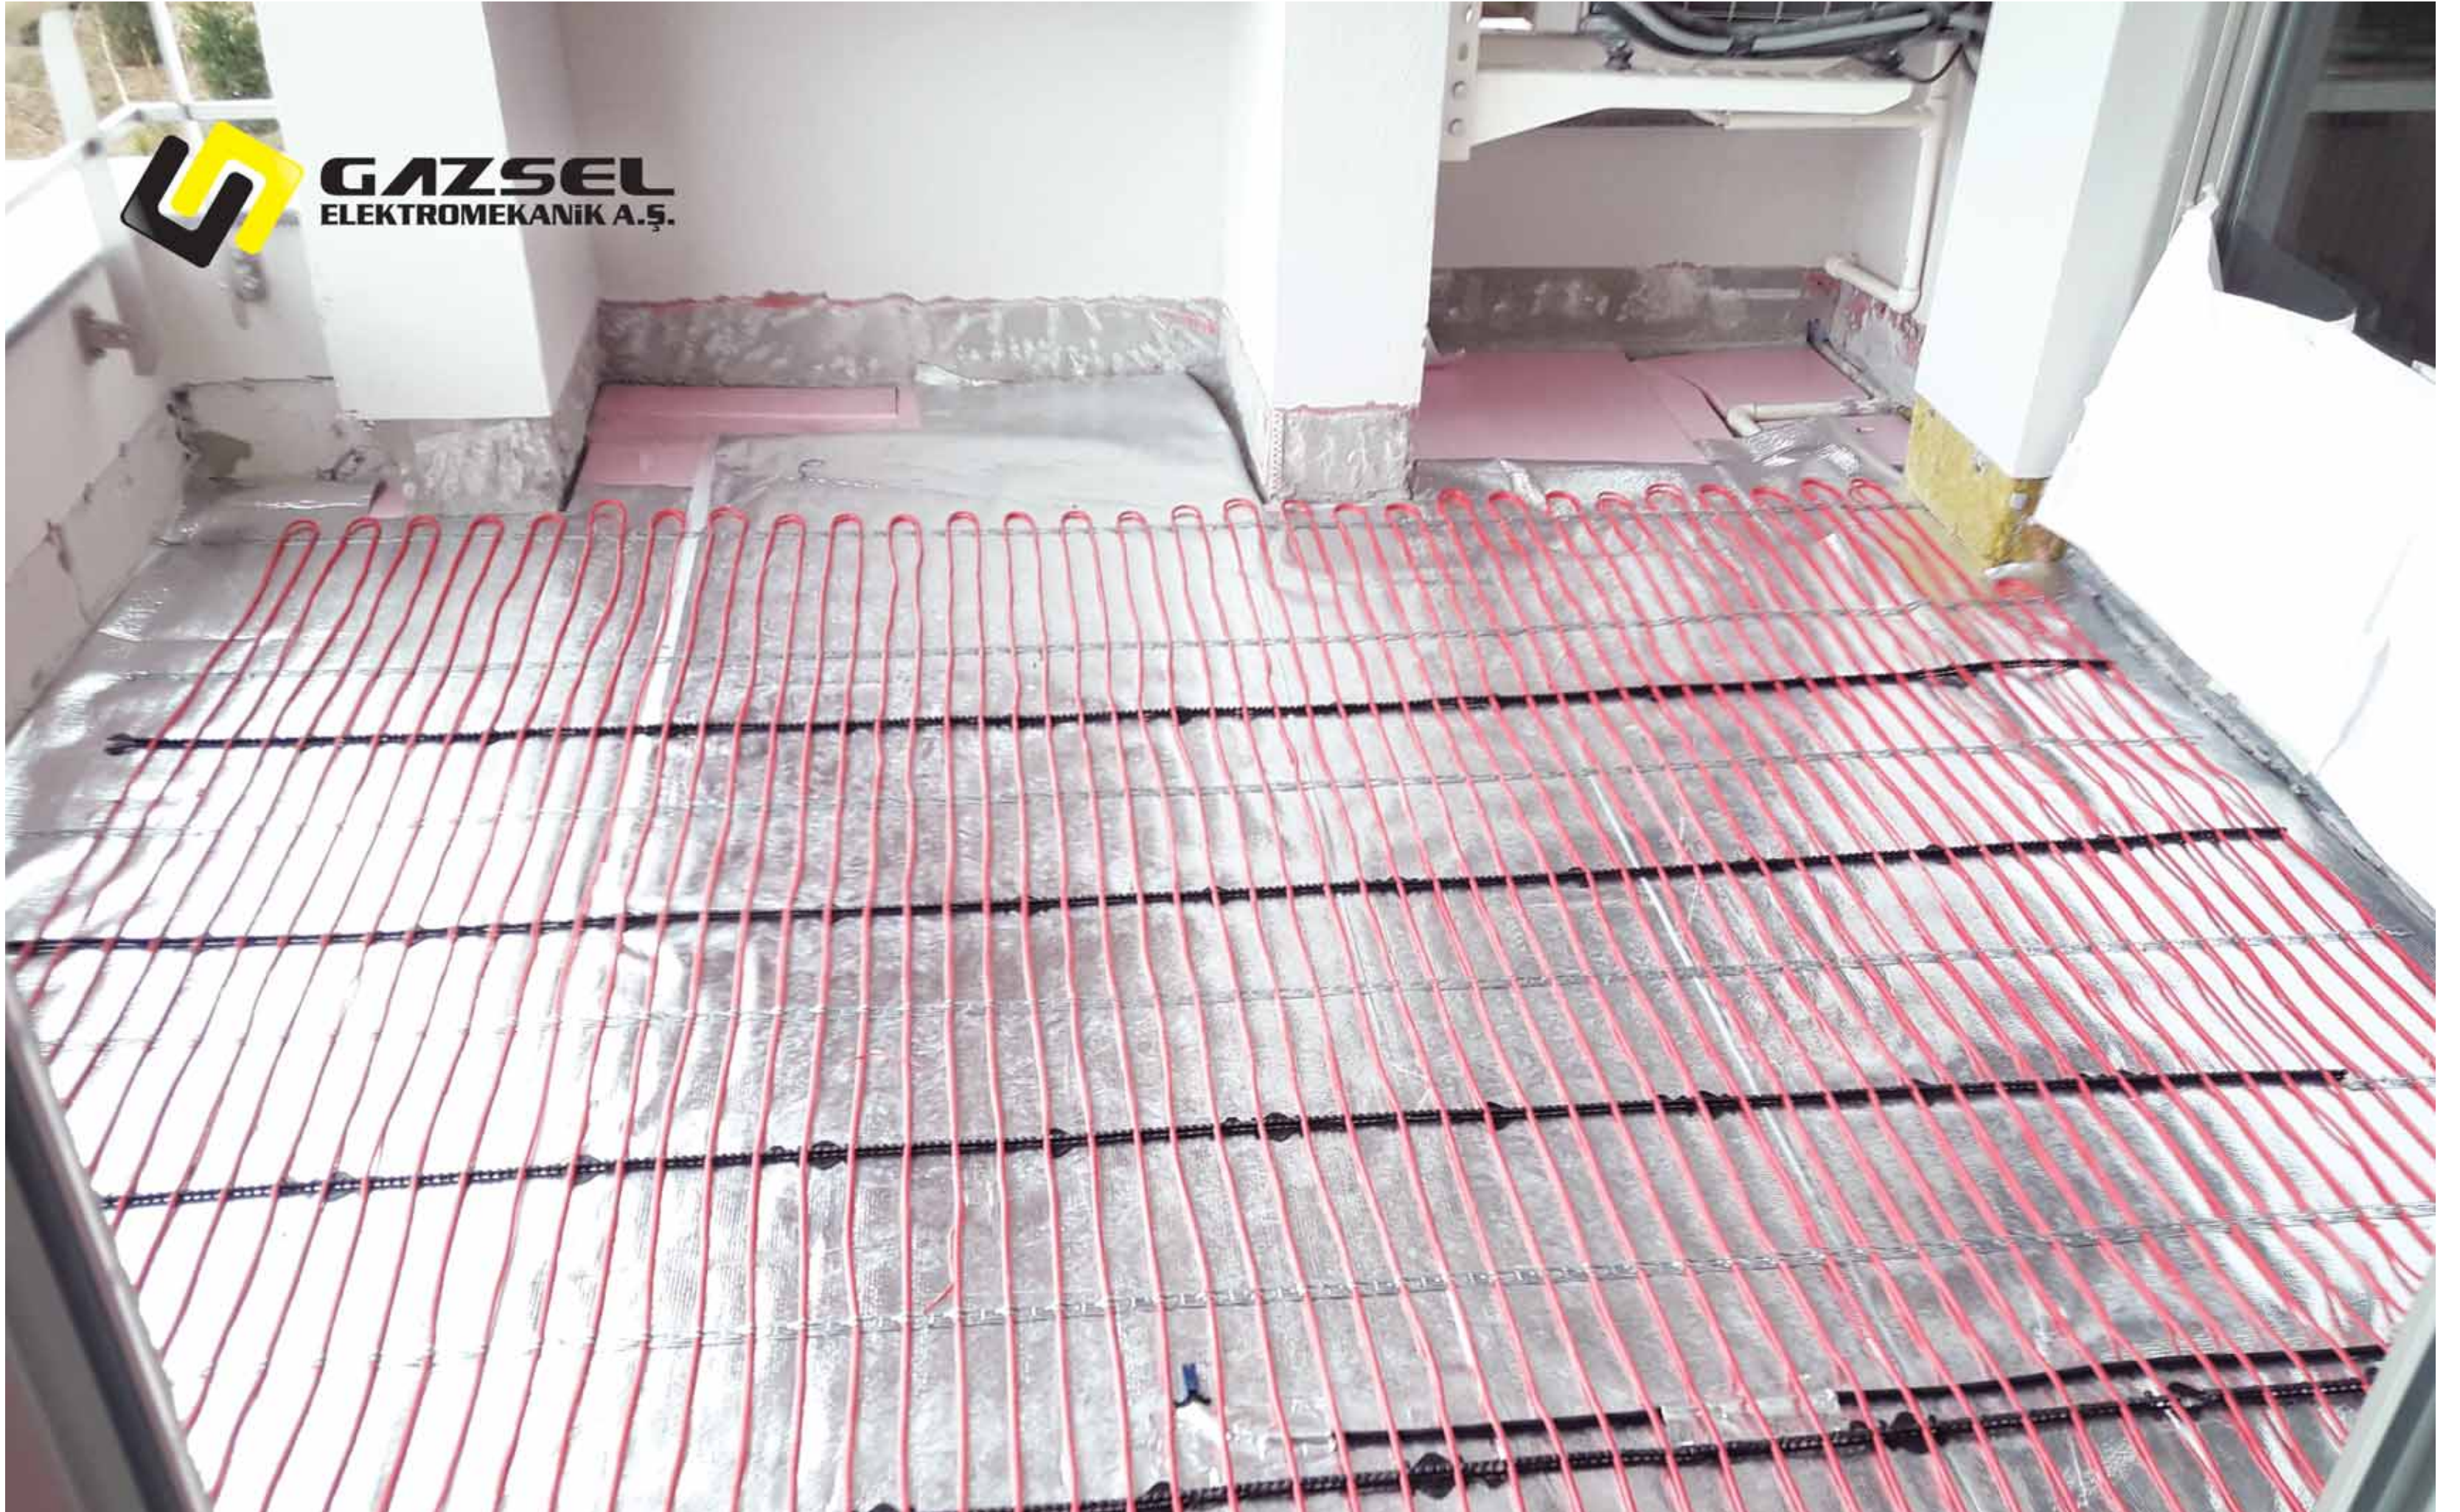

GAZSEL
ELEKTROMEKANİK A.Ş.

Osman Nuri Şahin Konut Projesi / Ankara

✉ info@gazsel.com.tr
🌐 www.gazsel.com.tr