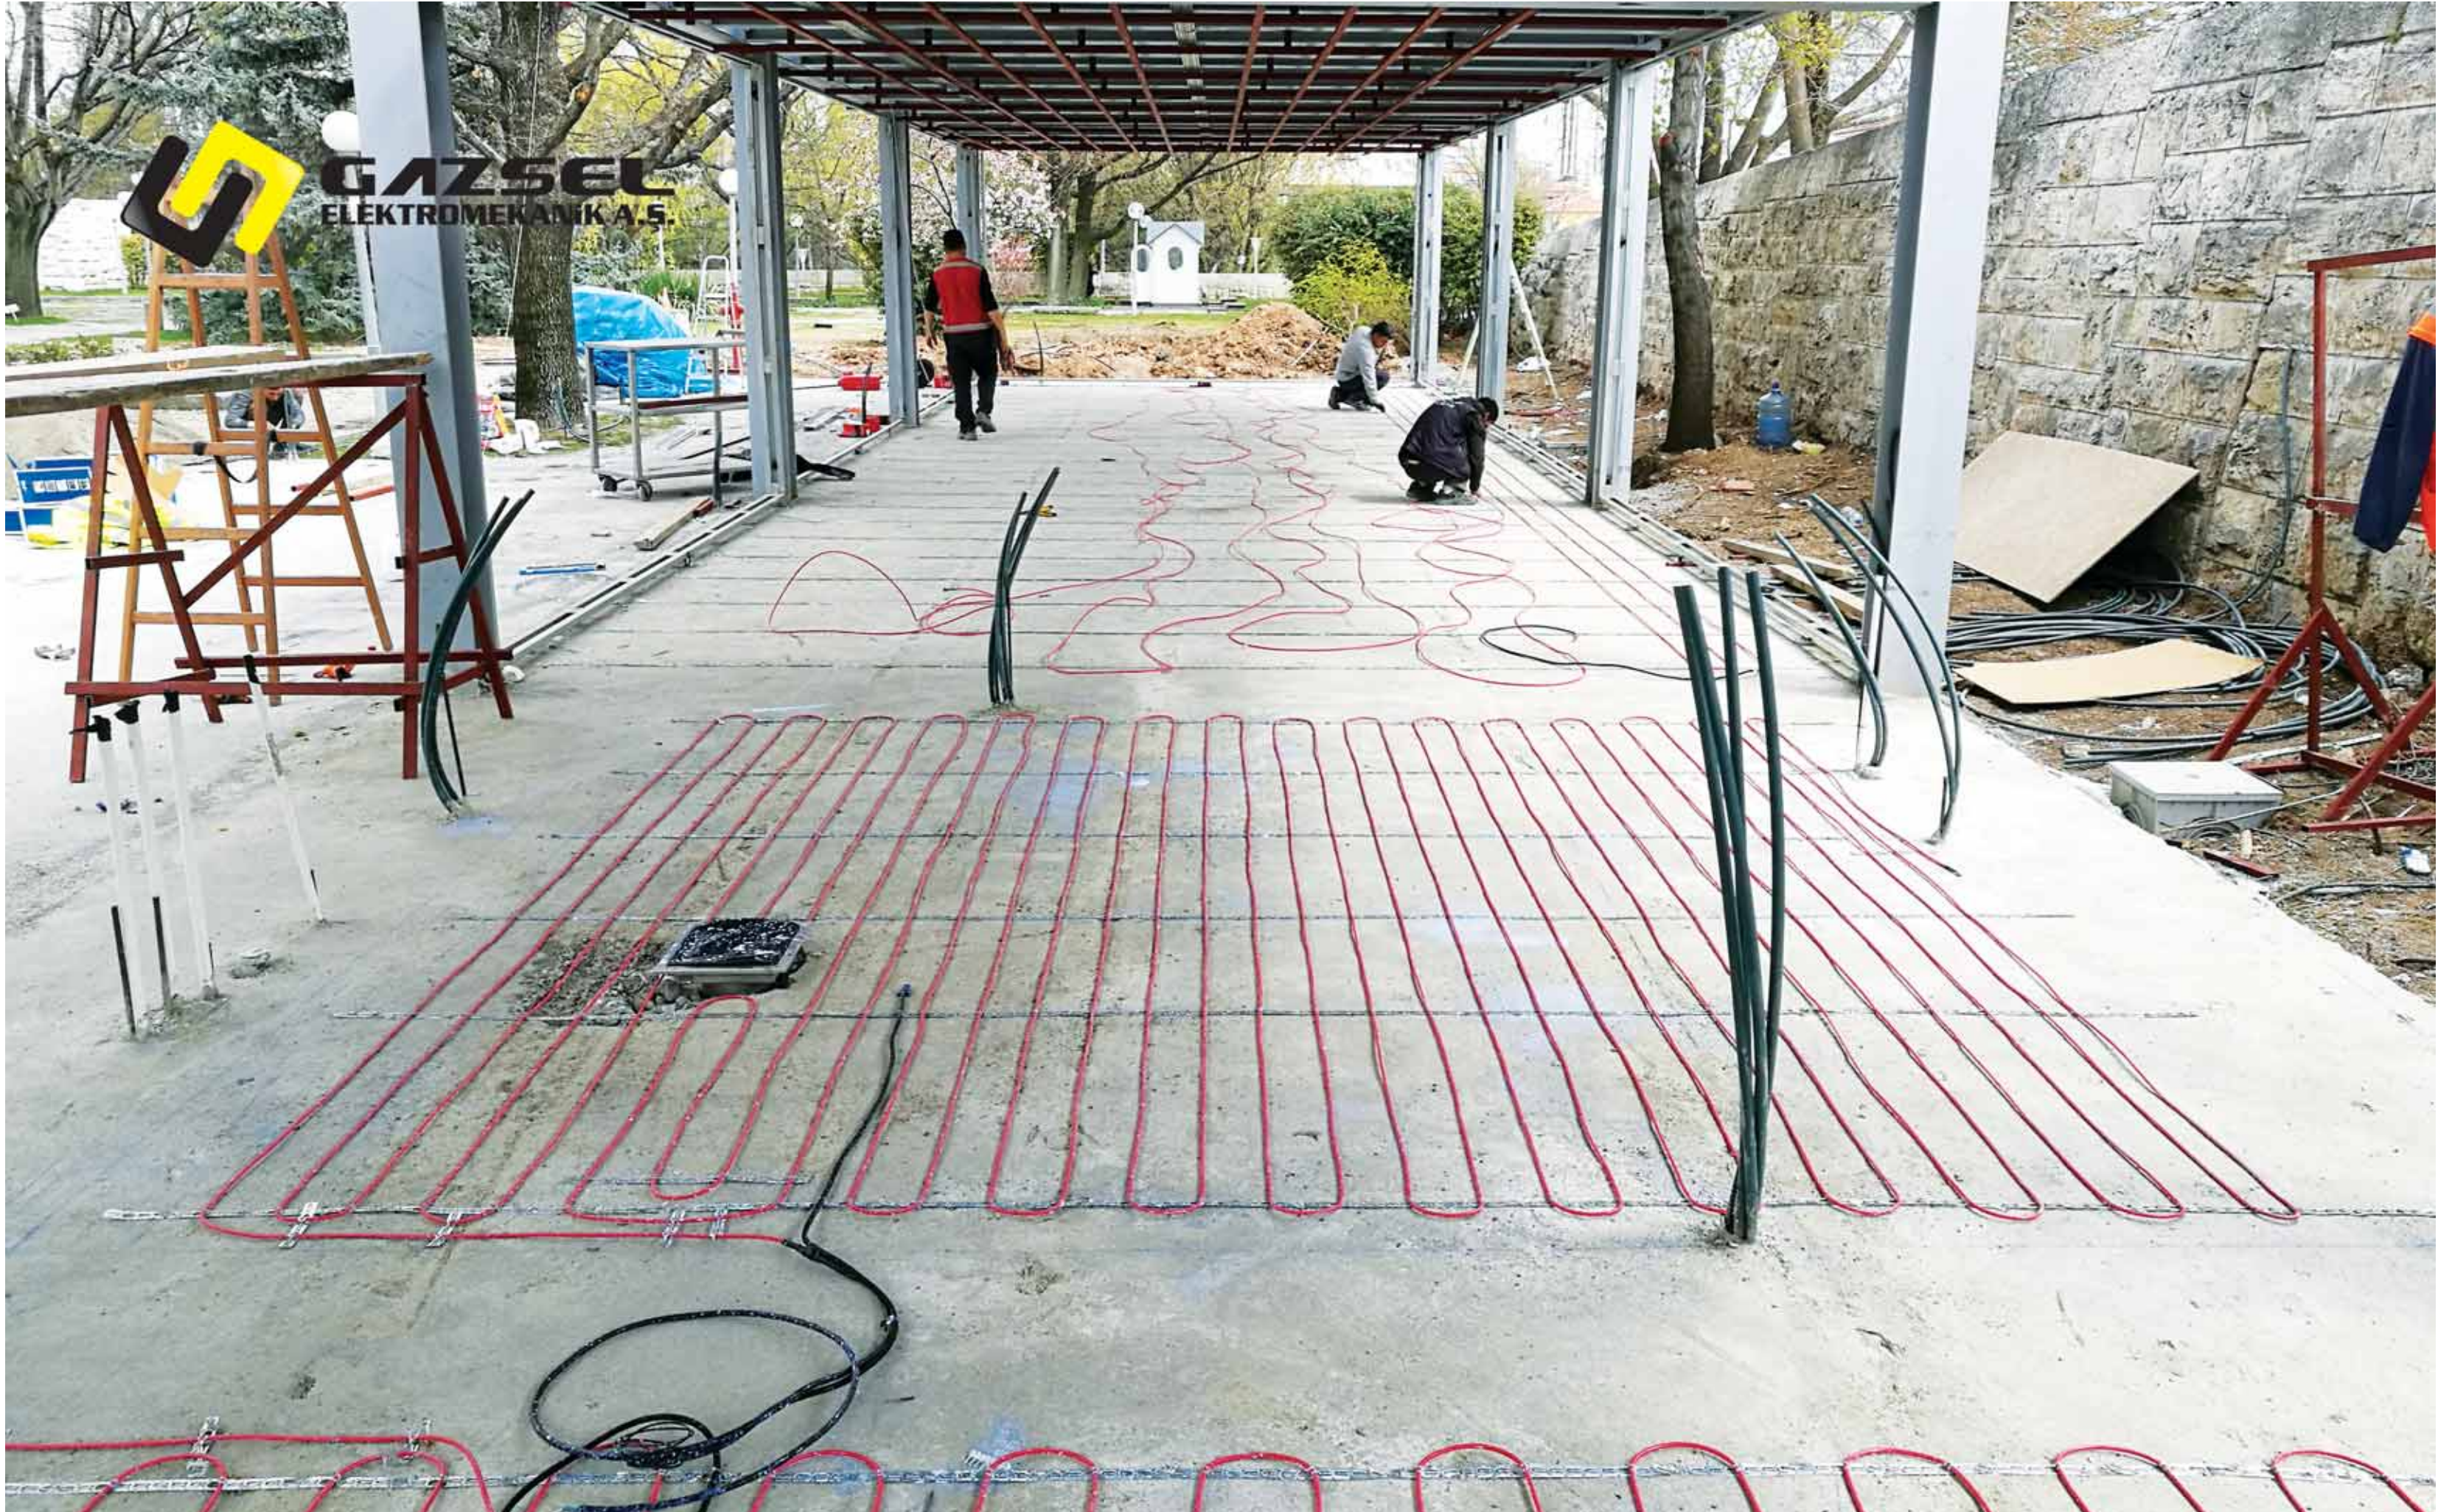

TBMM Kış Bahçesi / Ankara

✉ info@gazsel.com.tr
🌐 www.gazsel.com.tr